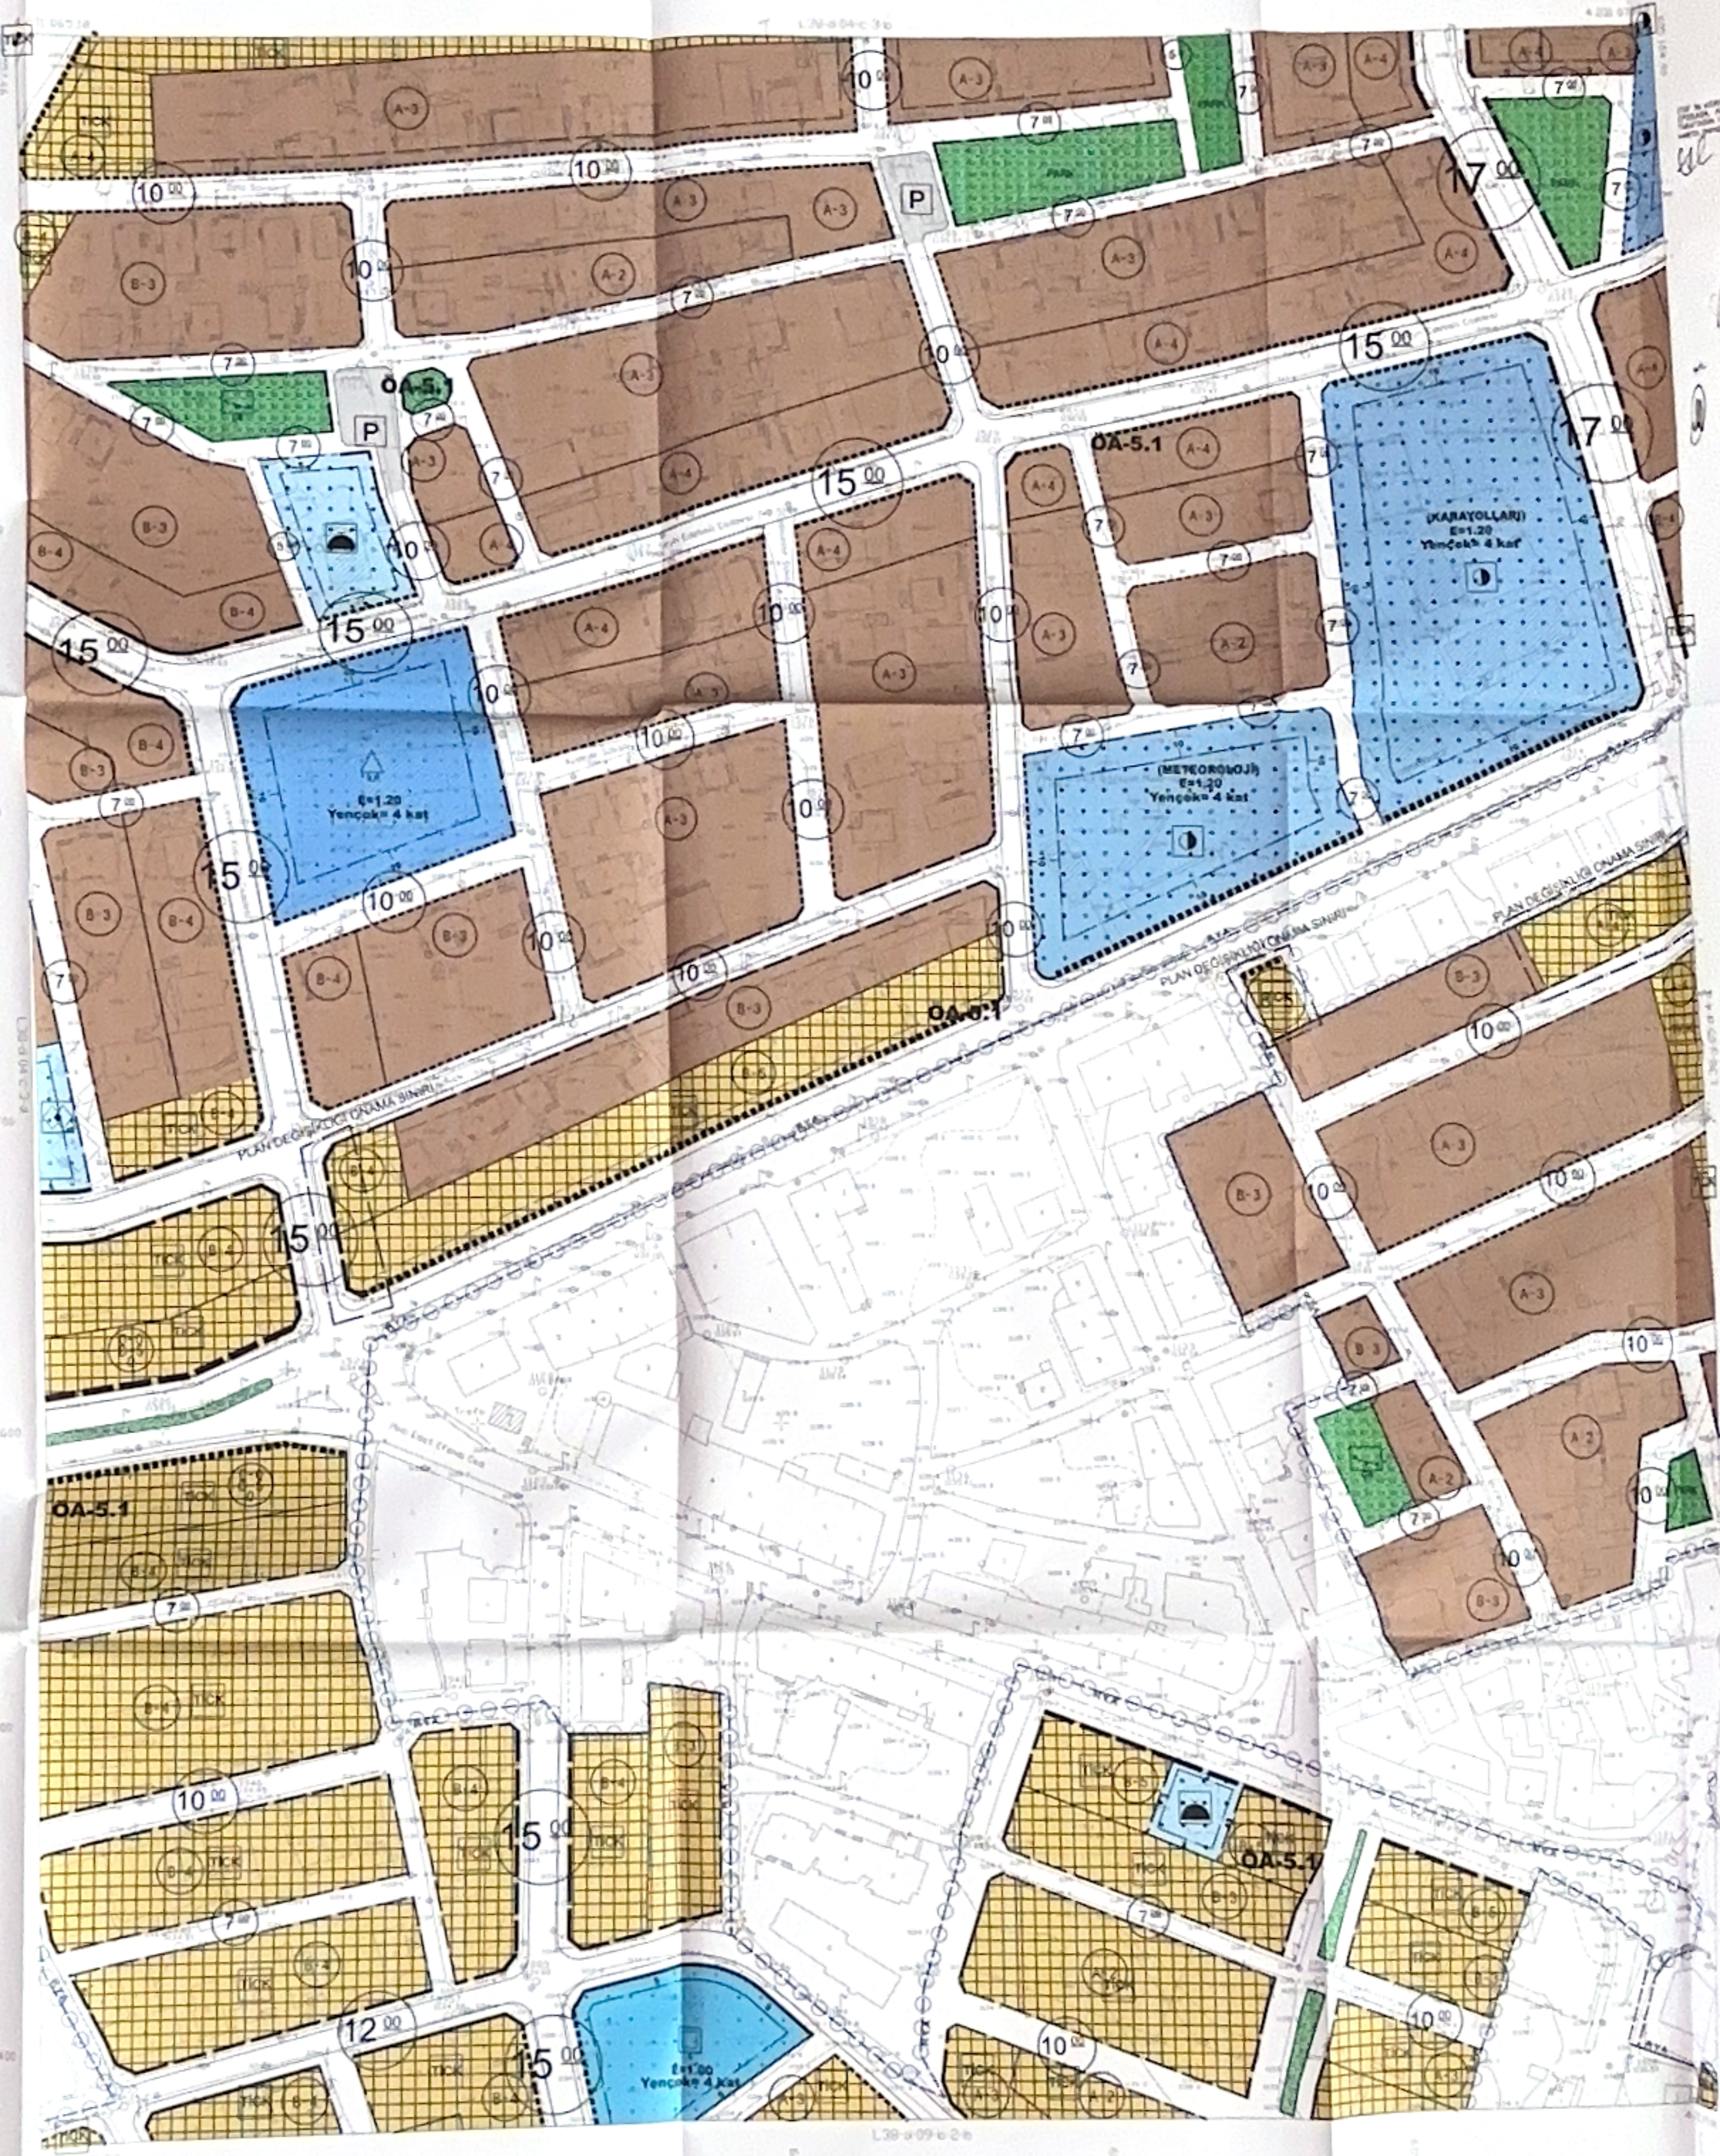

Plan İstem Numarası: M.2.1/4/11/01.38.05

Plan Yürütme	Proje No	Çizim No
BEDAT TAHER	Proje No: 2205	Çizim No: 2205

ELBİSTAN BELEDİYESİ
Mühürü: 26.06.2025

BOYUKSEHR BELEDİYESİ
Mühürü: 26.06.2025

BOYUKSEHR BELEDİYESİ
Mühürü: 26.06.2025